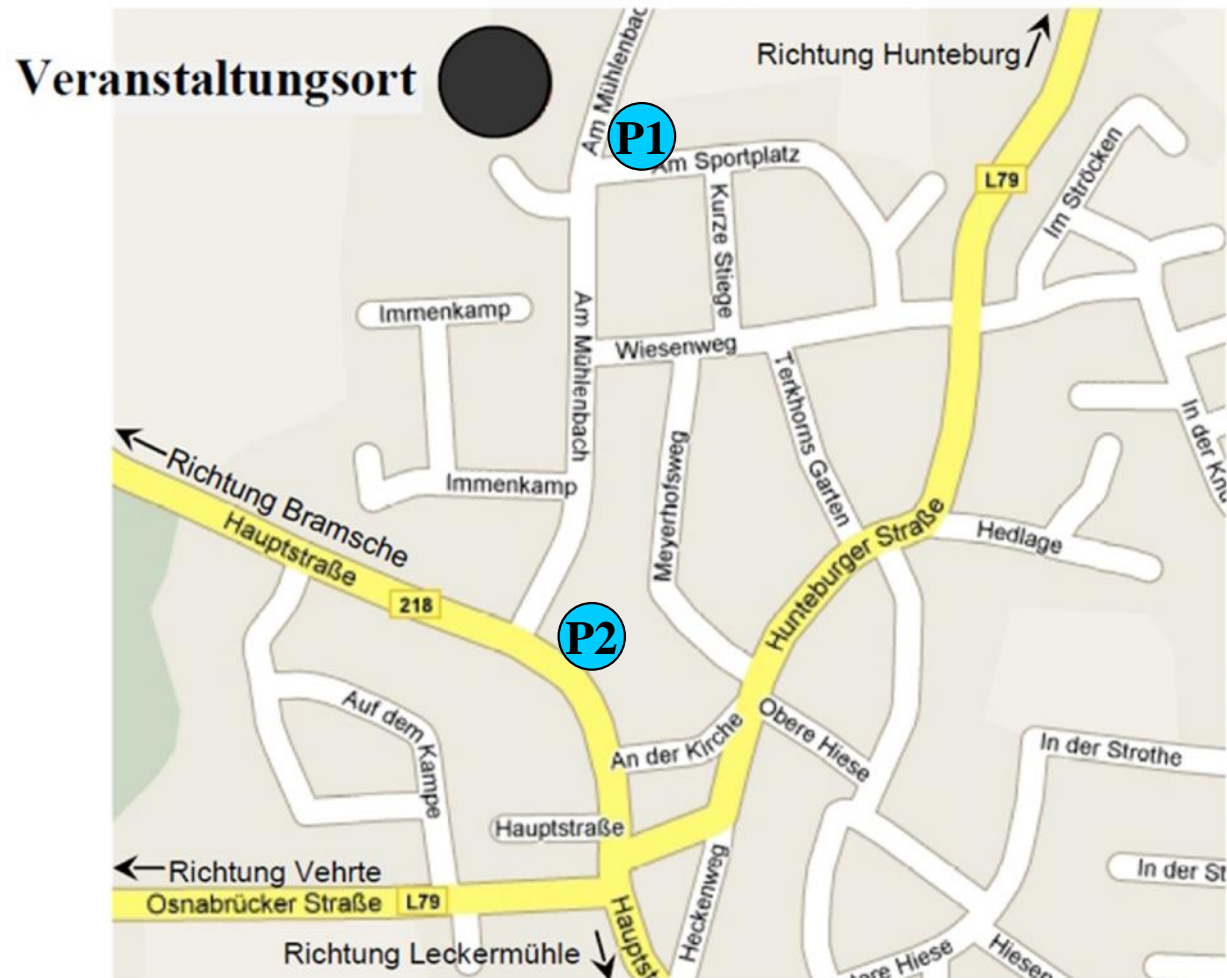

Gemeindefeuerwehr Ostercappeln Ortsfeuerwehr Venne

Abschlussinformationen

Anfahrt

Der Veranstaltungsort ist in 49179 Venne/Ostercappeln, Am Mühlenbach 7, neben dem Schul- und Sportzentrum.

P1 Parkplatz am Schul- und Sportzentrum

P2 Venner Grill (ca. 500m)